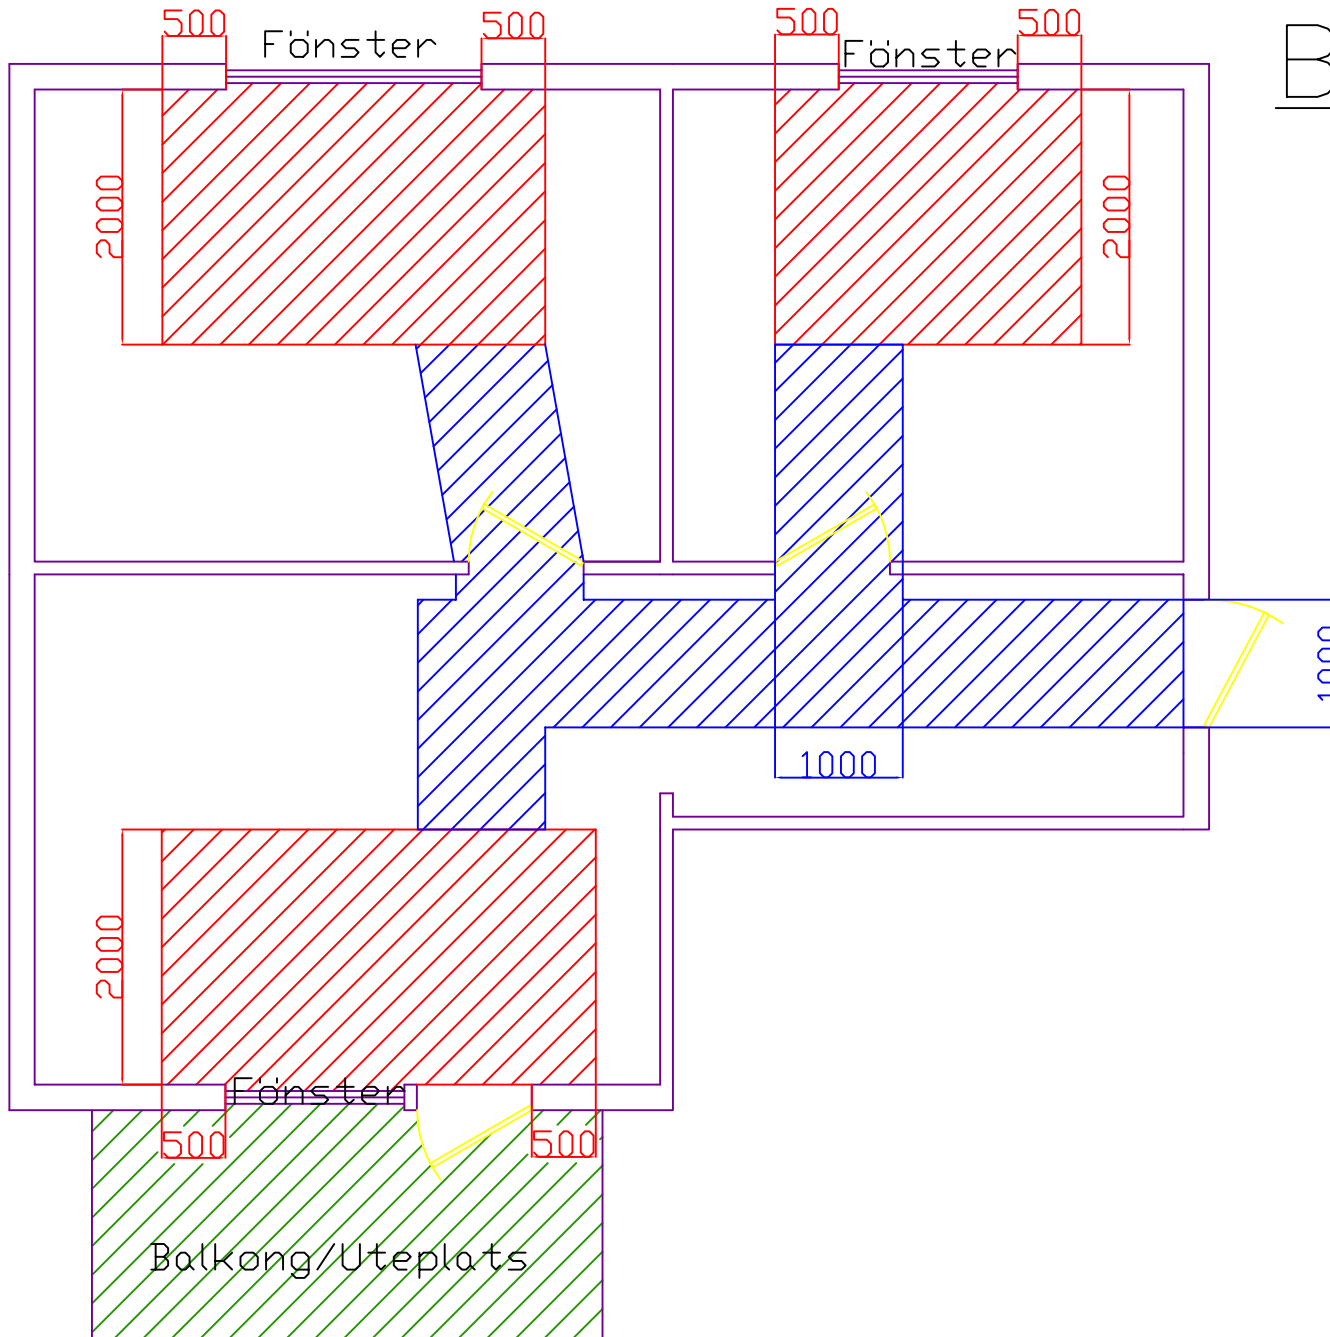

# Brf Bläckhornet

Exempelritning,  
Transportvägar och arbetsytor

 FRI MONTERINGSPLATS VID  
VARJE FÖNSTER.  
FÖNSTRETS BREDD PLUS  
0,5m PÅ VAREJ SIDA OCH  
2M DJUP FRÅN YTTERVÄGG

 FRI GÅNG FRAM TILL  
VARJE FÖNSTER FRÅN  
YTTERDÖRR 1M BRED

 In- och utlastning på  
balkong/uteplats